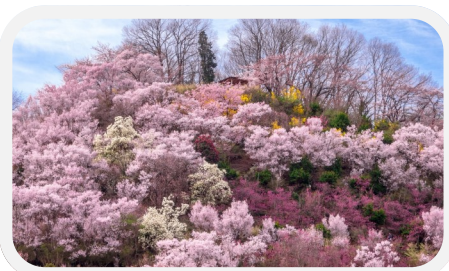

# 「花見山」花と農産物のふれあい市 春の彼岸市のお知らせ!!

渡利の花木・野菜生産農家による直売です!!  
地元の顔が見える“市場”をお楽しみください!!

◎お供え用の切り花など各種花卉  
小束セットなど

◎地元の新鮮野菜やくだもの（リンゴ、リンゴジュース）  
などが盛りだくさん!

◎と き:3月17日(土) 午前8時30分～

※品物が無くなり次第終了となります。あらかじめご了承ください。

◎ところ:花見山物産ひろば